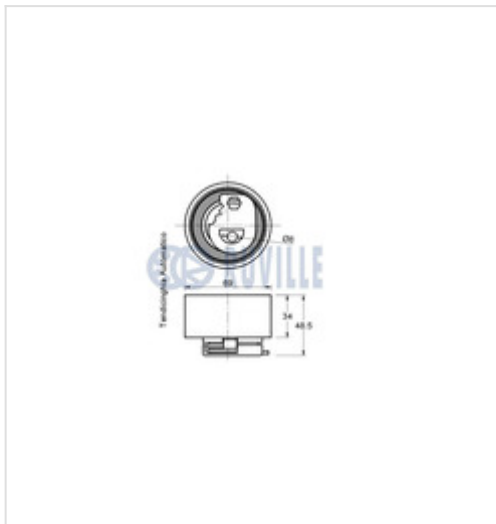

## 58616 RUVILLE Napinacz paska klinowego wielorowkowego

### Napinacz paska klinowego wielorowkowego

Producent: RUVILLE

Kod produktu: 58616

Jednostka: szt.

Cena: **336,00** zł z VAT/szt.

Cena i dostępność może ulec zmianie

[Sprawdź aktualną cenę online »](#)[Kup część](#)

### Specyfikacja części

**Napinacz paska klinowego wielorowkowego** (58616), firmy **RUVILLE**

### Informacje

• Średnica zewnętrzna [mm]: **70,00**• Szerokość [mm]: **26,00**