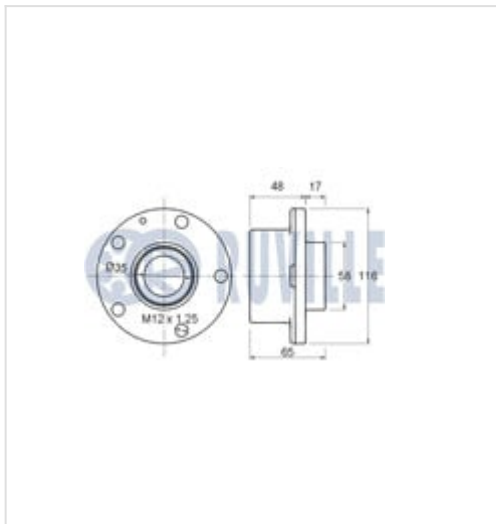

## 985891 RUVILLE Mocowanie korpusu osi

### Specyfikacja części

Mocowanie korpusu osi (985891), firmy RUVILLE

### Informacje

- Rodzaj mocowania: **Łożysko gumowo-metalowe**
- Średnica zewnętrzna [mm]: **75,50**