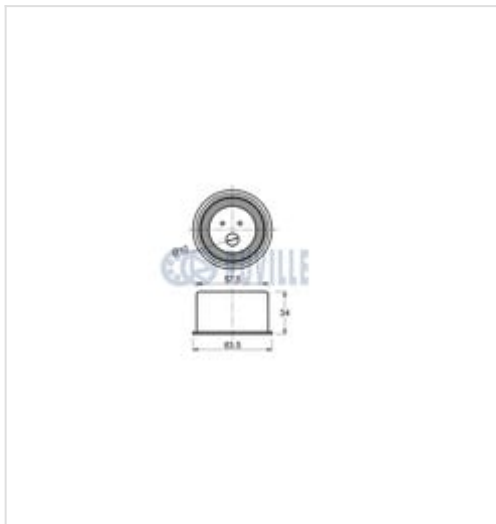

865308 RUVILLE Łożysko mocowania amortyzatora

Łożysko mocowania amortyzatora

Producent: RUVILLE

Kod produktu: 865308

Jednostka: szt.

Cena: **31,00** zł z VAT/szt.

Cena i dostępność może ulec zmianie

[Sprawdź aktualną cenę online »](#)[Kup część](#)

Specyfikacja części

Łożysko mocowania amortyzatora (865308), firmy **RUVILLE**

Informacje

- Lokalizacja w aucie: **Oś przednia**

Opinie o produkcie

[Sprawdź opinie o części innych klientów](#)

Montowane w autach