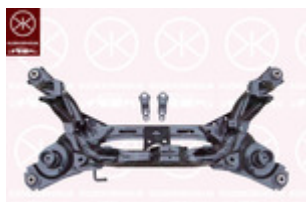

Korpus osi KLOKKERHOLM 3451007

Korpus osi

Producent: KLOKKERHOLM

Kod produktu: 3451007

Jednostka: szt.

Cena: **1108,00** zł z VAT/szt.

Cena i dostępność może ulec zmianie

[Sprawdź aktualną cenę online »](#)[Kup część](#)

Specyfikacja części

Korpus osi (3451007), firmy **KLOKKERHOLM**

Informacje

• Artykuł uzupełniający / informacja uzupełniająca 2: **Z elementami do montażu**

• Lokalizacja w aucie: **Oś tylna**

Opinie o produkcie