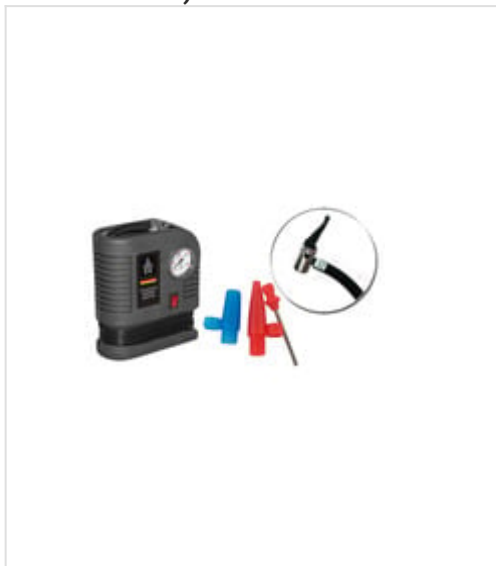

## AW02-16 AUTO-WELLE Kompresor AUTO-WELLE napięcie 12V. Moc 84W, 4 bar

Kompresor AUTO-WELLE napięcie 12V. Moc 84W, 4 bar

Producent: AUTO-WELLE

Kod produktu: AW02-16

Jednostka: szt.

Cena: **39,00** zł z VAT/szt.

### Specyfikacja części

Kompresor AUTO-WELLE napięcie 12V. Moc 84W, 4 bar (AW02-16), firmy **AUTO-WELLE**