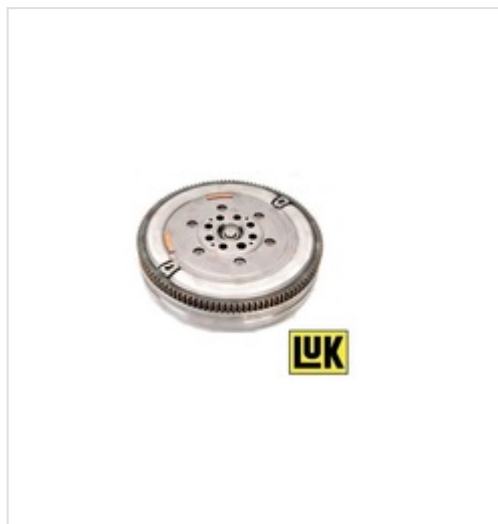

Koło zamachowe LuK 415 0374 10

Koło zamachowe

Producent: LuK

Seria: ZMS

Kod produktu: 415 0374 10

Jednostka: szt

Cena: **833,00** zł z VAT/szt

Cena i dostępność może ulec zmianie

[Sprawdź aktualną cenę online »](#)[Kup część](#)

Specyfikacja części

Koło zamachowe (415 0374 10), firmy **LuK**, Seria: **ZMS**

Informacje

- Wersja silnika: **dla silników wyposażonych w koło zamachowe dwumasowe**
- Dodatkowe Elementy oraz Informacje: **bez zestawu śrubowego**
- Liczba zębów (oznaczenie maks. kąta przyłożenia): **4**
- Dodatkowe Elementy oraz Informacje: **Koło zamachowe dwumasowe bez tarczki regulującej tarcie**
- Artykuł oraz informacja uzupełniająca: **z łożyskiem prowadzącym**
- Wyposażenie pojazdu: **dla pojazdów z manualną skrzynią biegów**
- Maks. kąt przyłożenia [stopień]: **13**
- maks. luz pochylenia [mm]: **2,9**
- Liczba otworów do mocowania: **8**