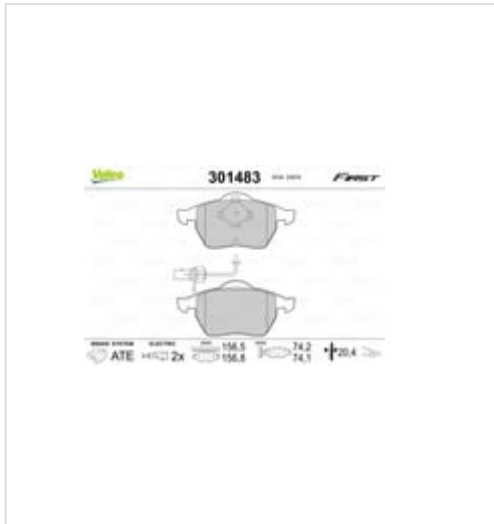

301483 VALEO Klocki hamulcowe - komplet

Klocki hamulcowe - komplet

Producent: VALEO

Kod produktu: 301483

Jednostka: szt.

Cena: **120,00** zł z VAT/szt.

Cena i dostępność może ulec zmianie

[Sprawdź aktualną cenę online »](#)[Kup część](#)

Specyfikacja części

Klocki hamulcowe - komplet (301483), firmy **VALEO**

Informacje

- Lokalizacja w aucie: **Oś przednia**
- Szerokość [mm]: **156,5**
- Grubość [mm]: **19,8**
- Wysokość 2 [mm]: **74**
- Numer WVA: **20676**
- Długość złącza ostrzegawczego [mm]: **210**
- Artykuł uzupełniający / informacja uzupełniająca 2: **Z podkładką wytłumiającą**
- Ciężar [kg]: **2,17**
- System hamulcowy: **TEVES**
- Wysokość [mm]: **74,2**
- Szerokość 2 [mm]: **156,8**
- Grubość 2 [mm]: **20,4**
- Styk ostrzegawczy o zużyciu: **Ze stykiem zużycia**
- Tryb pracy: **Elektryczny**
- Oznaczenie kontrolne: **ECE-R90**