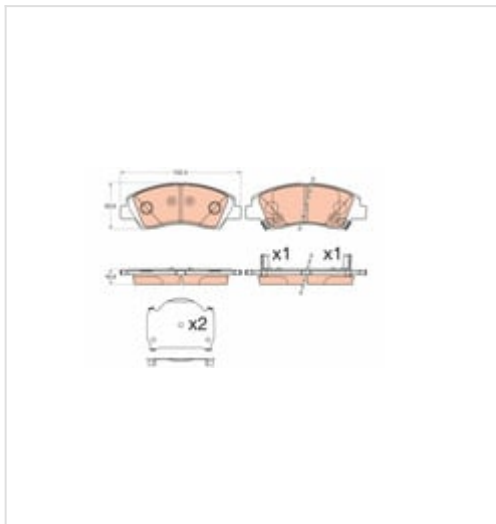

GDB3618 TRW Klocki hamulcowe - komplet

Klocki hamulcowe - komplet

Producent: TRW

Kod produktu: GDB3618

Jednostka: szt.

Cena: **133,00** zł z VAT/szt.

Cena i dostępność może ulec zmianie

[Sprawdź aktualną cenę online »](#)

[Kup część](#)

Specyfikacja części

Klocki hamulcowe - komplet (GDB3618), firmy **TRW**

Informacje

- Ograniczenia producenta: **MANDO**
- Wysokość [mm]: **50,6**
- Styk ostrzegawczy o zużyciu: **Z akustycznym czujnikiem zużycia**
- Długość [mm]: **132,5**
- Grubość [mm]: **16,6**
- Oznaczenie kontrolne: **E9 90R-02A0107/3976**