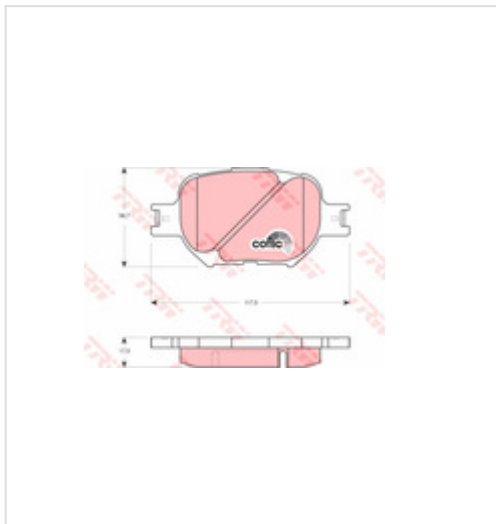

Klocki hamulcowe - komplet TRW GDB3316

Klocki hamulcowe - komplet

Producent: TRW

Seria: COTEC

Kod produktu: GDB3316

Jednostka: KPL

Cena: **123,00** zł z VAT/KPL

Cena i dostępność może ulec zmianie

[Sprawdź aktualną cenę online »](#)[Kup część](#)

Specyfikacja części

Klocki hamulcowe - komplet (GDB3316), firmy **TRW**, Seria: **COTEC**

Informacje

- Ograniczenia producenta: **AKEBONO**
- Oznaczenie kontrolne: **E9 90R 01107/184**
- Długość [mm]: **117,5**
- Styk ostrzegawczy o zużyciu: **nie przygotowany dla wskaźnika zużycia**
- Wysokość [mm]: **58,7**
- Grubość [mm]: **17,5**