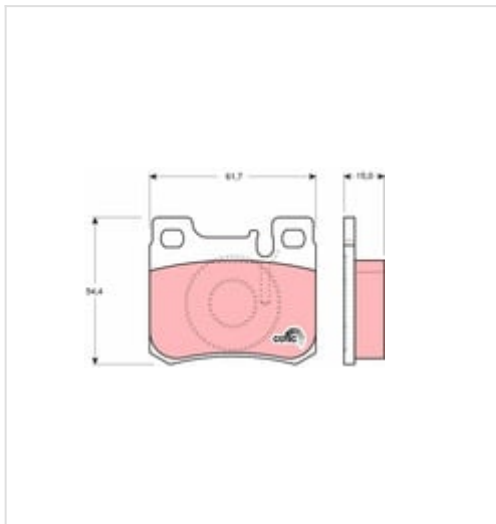

GDB1130 TRW Klocki hamulcowe - komplet

Klocki hamulcowe - komplet

Producent: TRW

Seria: COTEC

Kod produktu: GDB1130

Jednostka: szt.

Cena: **67,00** zł z VAT/szt.

Cena i dostępność może ulec zmianie

[Sprawdź aktualną cenę online »](#)[Kup część](#)

Specyfikacja części

Klocki hamulcowe - komplet (GDB1130), firmy **TRW**, Seria: **COTEC**

Informacje

- Ograniczenia producenta: **ATE**
- Oznaczenie kontrolne: **E1 90R 01025/078**
- Długość [mm]: **61,7**
- Styk ostrzegawczy o zużyciu: **Przygotowany dla wskaźnika zużycia**
- Wysokość [mm]: **54,4**
- Grubość [mm]: **15**