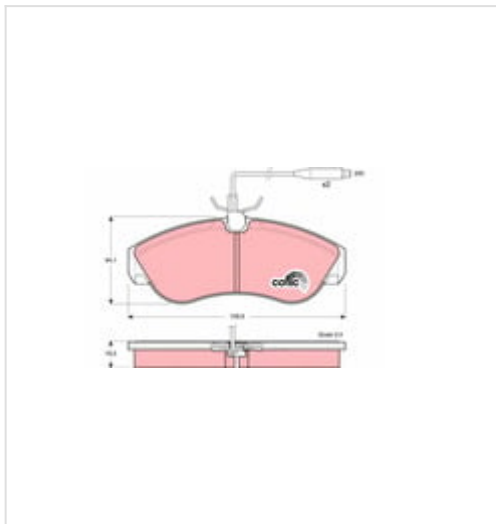

GDB1106 TRW Klocki hamulcowe - komplet

Klocki hamulcowe - komplet

Producent: TRW

Seria: COTEC

Kod produktu: GDB1106

Jednostka: szt.

Cena: **185,00** zł z VAT/szt.

Cena i dostępność może ulec zmianie

[Sprawdź aktualną cenę online »](#)

[Kup część](#)

Specyfikacja części

Klocki hamulcowe - komplet (GDB1106), firmy **TRW**, Seria: **COTEC**

Informacje

- Ograniczenia producenta: **TRW**
- Wysokość [mm]: **64,1**
- Styk ostrzegawczy o zużyciu: **Ze stykiem zużycia**
- Długość złącza ostrzegawczego [mm]: **200**
- Artykuł uzupełniający / informacja uzupełniająca 2: **Ze śrubami prowadzącymi zacisk hamulcowy**
- Długość [mm]: **159,9**
- Grubość [mm]: **19,5**
- Ilość wskaźników zużycia okładzin [na oś]: **2**
- Artykuł oraz informacja uzupełniająca: **Z dodatkami**
- Oznaczenie kontrolne: **E1 90R 01024/167**