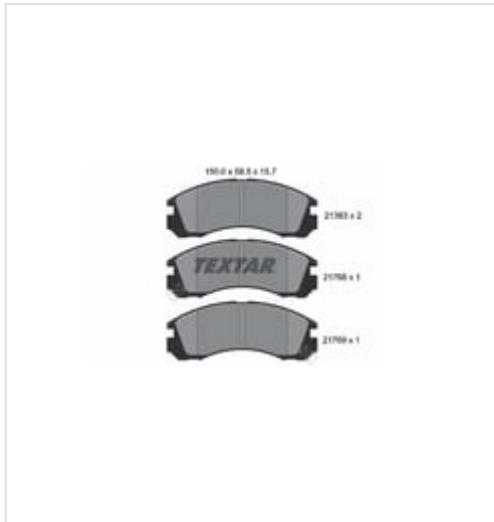

2136301 TEXTAR Klocki hamulcowe - komplet

Klocki hamulcowe - komplet

Producent: TEXTAR

Kod produktu: 2136301

Jednostka: szt.

Cena: **99,00** zł z VAT/szt.

Cena i dostępność może ulec zmianie

[Sprawdź aktualną cenę online »](#)

[Kup część](#)

Specyfikacja części

Klocki hamulcowe - komplet (2136301), firmy **TEXTAR**

Informacje

- Szerokość [mm]: **150**
- Wysokość [mm]: **58,5**
- Grubość [mm]: **15,7**
- Styk ostrzegawczy o zużyciu: **Z akustycznym czujnikiem zużycia**
- Ilość wskaźników zużycia okładzin [na oś]: **2**
- Alternatywny zestaw naprawczy: **2137001**
- Numer WVA: **21363**
- System hamulcowy: **Akebono**
- Długość opakowania [cm]: **15,2**
- Szerokość opakowania [cm]: **8,8**
- Wysokość opakowania [cm]: **8,4**

Opinie o produkcie

[Sprawdź opinie o części innych klientów](#)

Niniejszy PDF nie stanowi obowiązującej oferty

Sklep internetowy iParts.pl

Sprzedaż części i infolinia:
22 884 65 45
e-mail: handlowy@iparts.pl

Dane spółki

iParto Sp.z o.o.
ul. Szeligowska 48B,
05-850 Szeligi
Warszawa Bemowo
NIP: 5242878832
Regon: 382151711

www.iparts.pl

Copyright © Sp. z o.o.
Wszelkie prawa zastrzeżone