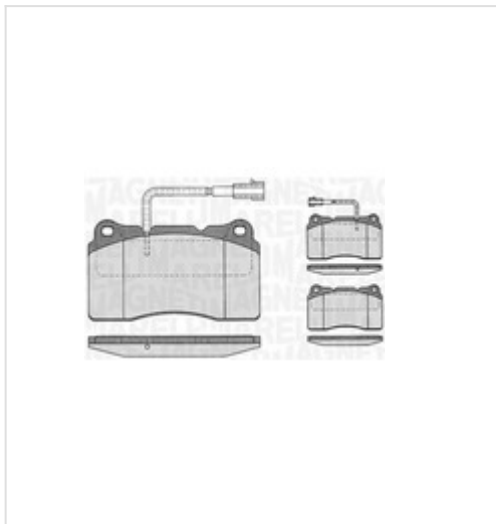

## Klocki hamulcowe - komplet MAGNETI MARELLI 363916060121

### Specyfikacja części

**Klocki hamulcowe - komplet** (363916060121), firmy **MAGNETI MARELLI**

### Informacje

- System hamulcowy: **BREMBO**
- Długość 1 [mm]: **131,8**
- Grubość 1 [mm]: **15,8**
- Ilość wskaźników zużycia okładzin [na oś]: **2**
- Numer WVA: **23092**
- Wysokość 1 [mm]: **77,3**
- Styk ostrzegawczy o zużyciu: **Ze zintegrowanym czujnikiem zużycia**
- Długość złącza ostrzegawczego [mm]: **370**