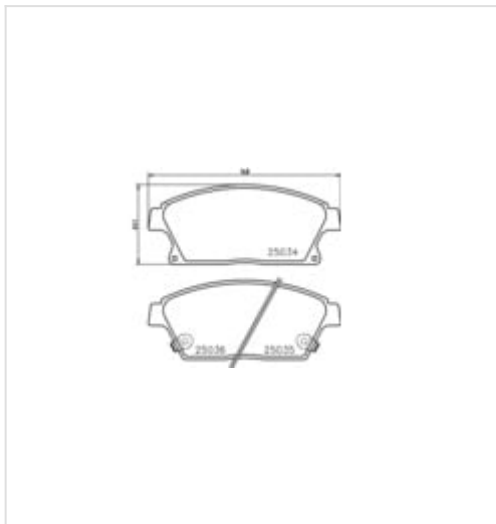

8DB 355 015-241 HELLA PAGID Klocki hamulcowe - komplet

Klocki hamulcowe - komplet

Producent: HELLA PAGID

Kod produktu: 8DB 355 015-241

Jednostka: szt.

Cena: **183,00** zł z VAT/szt.

Cena i dostępność może ulec zmianie

[Sprawdź aktualną cenę online »](#)

[Kup część](#)

Specyfikacja części

Klocki hamulcowe - komplet (8DB 355 015-241), firmy **HELLA PAGID**

Informacje

- Szerokość [mm]: **148**
- Wysokość 1 [mm]: **61,1**
- Grubość [mm]: **18,8**
- Ilość wskaźników zużycia okładzin [na oś]: **2**
- Numer WVA: **25034**
- Ciężar [kg]: **2,19**
- Wysokość [mm]: **61,1**
- Wysokość 2 [mm]: **58,6**
- Styk ostrzegawczy o zużyciu: **Z akustycznym czujnikiem zużycia**
- Artykuł oraz informacja uzupełniająca: **Z dodatkami**
- System hamulcowy: **Mando**
- Techniczny numer informacyjny: **T1959**

Opinie o produkcie

[Sprawdź opinie o części innych klientów](#)

Niniejszy PDF nie stanowi obowiązującej oferty

Sklep internetowy iParts.pl

Sprzedaż części i infolinia:
22 884 65 45
e-mail: handlowy@iparts.pl

Dane spółki

iParto Sp.z o.o.
ul. Szeligowska 48B,
05-850 Szeligi
Warszawa Bemowo
NIP: 5242878832
Regon: 382151711

www.iparts.pl

Copyright © Sp. z o.o.
Wszelkie prawa zastrzeżone