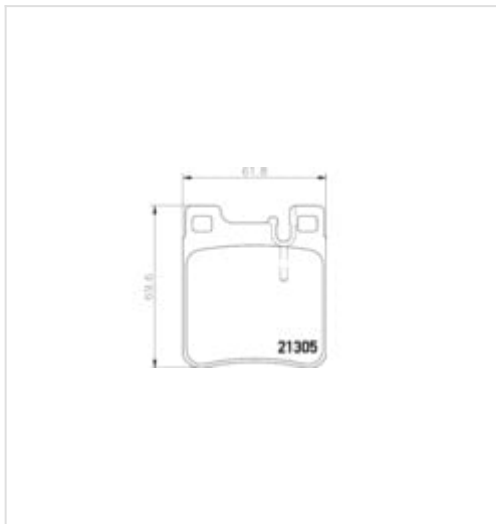

8DB 355 007-581 HELLA PAGID Klocki hamulcowe - komplet

Klocki hamulcowe - komplet

Producent: HELLA PAGID

Kod produktu: 8DB 355 007-581

Jednostka: szt.

Cena: **151,00** zł z VAT/szt.

Cena i dostępność może ulec zmianie

[Sprawdź aktualną cenę online »](#)[Kup część](#)

Specyfikacja części

Klocki hamulcowe - komplet (8DB 355 007-581), firmy **HELLA PAGID**

Informacje

- Szerokość [mm]: **61,8**
- Wysokość [mm]: **69,6**
- Grubość [mm]: **15,5**
- Styk ostrzegawczy o zużyciu: **Przygotowany dla wskaźnika zużycia**
- Jakość: **PA4016**
- Numer WVA: **21305**
- Techniczny numer informacyjny: **T1050**