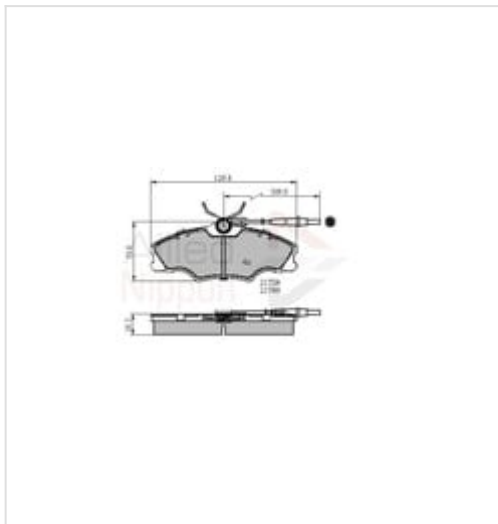

ADB1433 COMLINE Klocki hamulcowe - komplet

Klocki hamulcowe - komplet

Producent: COMLINE

Kod produktu: ADB1433

Jednostka: szt.

Cena: **28,00** zł z VAT/szt.

Cena i dostępność może ulec zmianie

[Sprawdź aktualną cenę online »](#)[Kup część](#)

Specyfikacja części

Klocki hamulcowe - komplet (ADB1433), firmy **COMLINE**

Informacje

- Grubość [mm]: **18,5**
- Szerokość [mm]: **53**
- Numer WVA: **21724**
- Długość [mm]: **129,8**
- Styk ostrzegawczy o zużyciu: **Ze zintegrowanym czujnikiem zużycia**
- Numer WVA: **21749**