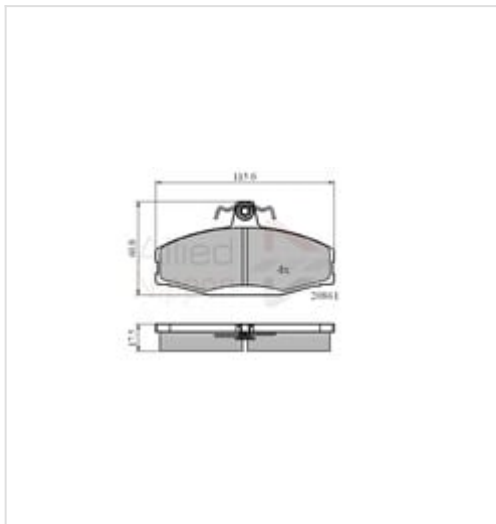

ADB0928 COMLINE Klocki hamulcowe - komplet

Klocki hamulcowe - komplet

Producent: COMLINE

Kod produktu: ADB0928

Jednostka: szt.

Cena: **63,00** zł z VAT/szt.

Cena i dostępność może ulec zmianie

[Sprawdź aktualną cenę online »](#)

[Kup część](#)

Specyfikacja części

Klocki hamulcowe - komplet (ADB0928), firmy **COMLINE**

Informacje

- Grubość [mm]: **17,5**
- Szerokość [mm]: **61**
- System hamulcowy: **TRW**
- Długość [mm]: **115,0**
- Styk ostrzegawczy o zużyciu: **Bez styku zużycia**
- Numer WVA: **20861**

Opinie o produkcie

[Sprawdź opinie o części innych klientów](#)

Montowane w autach

SKODA

FAVORIT (781) , FAVORIT Forman (785) , FELICIA I (6U1) , FELICIA I Kombi (6U5) , FELICIA I pick-up (6UF, 6U7) , FAVORIT pick-up (787) , FELICIA II (6U1) , FELICIA II Kombi (6U5) , FELICIA Cube Van (6U5) , FAVORIT nadwozie zamknięte / kombi (135GK)

Niniejszy PDF nie stanowi obowiązującej oferty

Sklep internetowy iParts.pl

Sprzedaż części i infolinia:
22 884 65 45
e-mail: handlowy@iparts.pl

Dane spółki

iParto Sp.z o.o.
ul. Szeligowska 48B,
05-850 Szeligi
Warszawa Bemowo
NIP: 5242878832
Regon: 382151711

www.iparts.pl

Copyright © Sp. z o.o.
Wszelkie prawa zastrzeżone