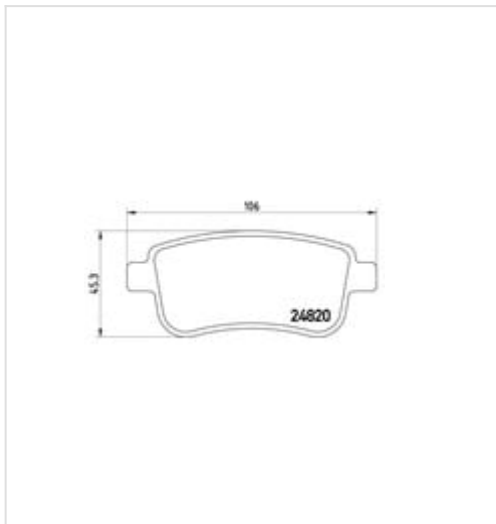

P 68 054 BREMBO Klocki hamulcowe - komplet

Klocki hamulcowe - komplet

Producent: BREMBO

Kod produktu: P 68 054

Jednostka: szt.

Cena: **96,00** zł z VAT/szt.

Cena i dostępność może ulec zmianie

[Sprawdź aktualną cenę online »](#)

[Kup część](#)

Specyfikacja części

Klocki hamulcowe - komplet (P 68 054), firmy **BREMBO**

Informacje

- Wysokość [mm]: **45**
- Szerokość [mm]: **106**
- Grubość [mm]: **16**
- Styk ostrzegawczy o zużyciu: **Bez styku zużycia**
- Numer WVA: **24820**
- Artykuł oraz informacja uzupełniająca: **Z dodatkami**
- Artykuł uzupełniający / informacja uzupełniająca 2: **Ze śrubami prowadzącymi zacisk hamulcowy**