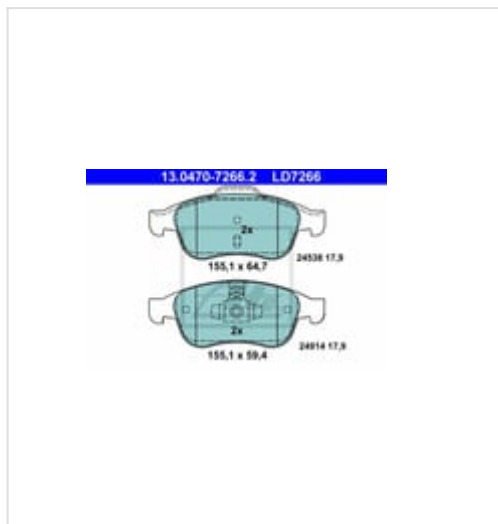

## 13.0470-7266.2 ATE Klocki hamulcowe - komplet

### Informacje

- Szerokość 1 [mm]: **155,1**
- Szerokość 2 [mm]: **155,1**
- Grubość [mm]: **17,9**
- Styk ostrzegawczy o zużyciu: **Bez styku zużycia**
- Oznaczenie kontrolne: **E1 90R-011403/1476**
- Wysokość 1 [mm]: **64,7**
- Wysokość 2 [mm]: **59,4**
- Styk ostrzegawczy o zużyciu: **Nie przygotowany dla wskaźnika zużycia**
- System hamulcowy: **ATE**
- Dostępne MAPP-Code: