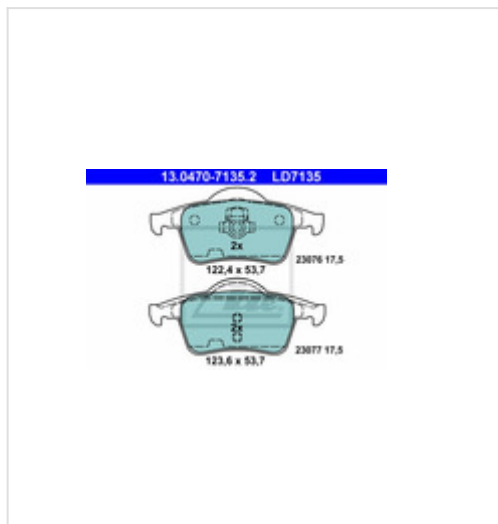

13.0470-7135.2 ATE Klocki hamulcowe - komplet

Klocki hamulcowe - komplet

Producent: ATE

Seria: ATE Ceramic

Kod produktu: 13.0470-7135.2

Jednostka: szt.

Cena: **198,00** zł z VAT/szt.

Cena i dostępność może ulec zmianie

[Sprawdź aktualną cenę online »](#)

[Kup część](#)

Specyfikacja części

Klocki hamulcowe - komplet (13.0470-7135.2), firmy **ATE**, Seria: **ATE Ceramic**

Informacje

- Szerokość 1 [mm]: **123,6**
- Szerokość 2 [mm]: **122,4**
- Wysokość [mm]: **53,7**
- Grubość [mm]: **17,5**
- Styk ostrzegawczy o zużyciu: **Nie przygotowany dla wskaźnika zużycia**
- Styk ostrzegawczy o zużyciu: **Bez styku zużycia**
- System hamulcowy: **ATE**
- Oznaczenie kontrolne: **E1 90R-011403/1349**
- Dostępne MAPP-Code: