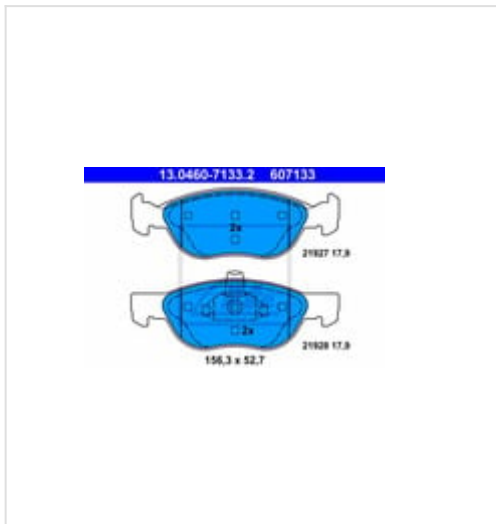

## 13.0460-7133.2 ATE Klocki hamulcowe - komplet

### Specyfikacja części

**Klocki hamulcowe - komplet** (13.0460-7133.2), firmy **ATE**

### Informacje

- Szerokość [mm]: **156,3**
- Wysokość [mm]: **52,7**
- Grubość [mm]: **17,9**
- Styk ostrzegawczy o zużyciu: **Nie przygotowany dla wskaźnika zużycia**
- Styk ostrzegawczy o zużyciu: **Bez styku zużycia**
- System hamulcowy: **ATE**
- Oznaczenie kontrolne: **E1 90R-02A0278/0152**
- Dostępne MAPP-Code: