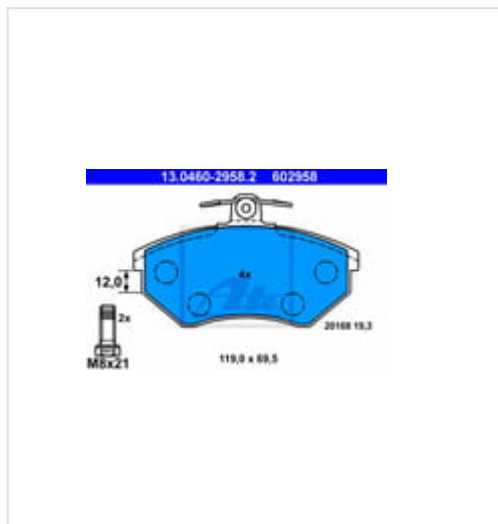

## 13.0460-2958.2 ATE Klocki hamulcowe - komplet

### Specyfikacja części

**Klocki hamulcowe - komplet** (13.0460-2958.2), firmy **ATE**

#### Informacje

- Szerokość [mm]: **119,0**
- Grubość [mm]: **19,3**
- Artykuł uzupełniający / informacja uzupełniająca 2: **Ze śrubami prowadzącymi zacisk hamulcowy**
- System hamulcowy: **Lucas / TRW**
- Dostępne MAPP-Code:
- Wysokość [mm]: **69,5**
- Styk ostrzegawczy o zużyciu: **Bez styku zużycia**
- Liczba śrub: **2**
- Oznaczenie kontrolne: **E9 90R-02A1251/4445**