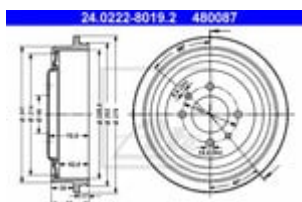

24.0222-8019.2 ATE Bęben hamulcowy

Bęben hamulcowy

Producent: ATE

Kod produktu: 24.0222-8019.2

Jednostka: szt.

Cena: **251,00** zł z VAT/szt.

Cena i dostępność może ulec zmianie

[Sprawdź aktualną cenę online »](#)[Kup część](#)

Specyfikacja części

Bęben hamulcowy (24.0222-8019.2), firmy **ATE**

Informacje

- Średnica wewnętrzna bębna hamulcowego [mm]: **229**
- Wewnętrzna wysokość bębna hamulcowego [mm]: **52,5**
- Średnica otworu [mm]: **100,0**
- Wys. całk. bębna ham. [mm]: **65,0**
- Średnica osprzętu [mm]: **66,0**
- Maksymalna wielkość poslizgu bębna [mm]: **229,5**
- Ilość otworów: **4**
- Otwór o śr[mm]: **15,5**
- Średnica zewnętrzna bębna hamulcowego [mm]: **278,0**
- Dostępne MAPP-Code: