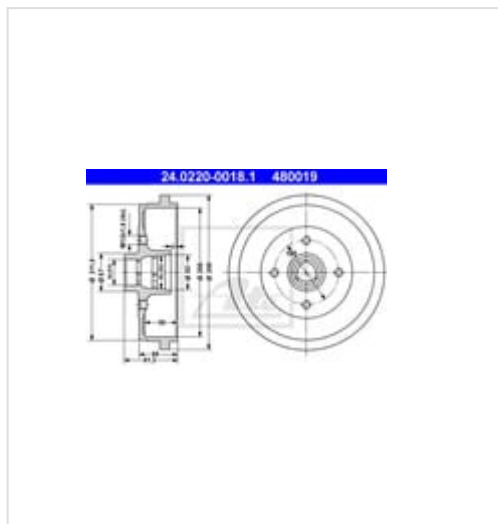

24.0220-0018.1 ATE Bęben hamulcowy

Bęben hamulcowy

Producent: ATE

Kod produktu: 24.0220-0018.1

Jednostka: szt.

Cena: **170,00** zł z VAT/szt.

Cena i dostępność może ulec zmianie

[Sprawdź aktualną cenę online »](#)[Kup część](#)

Specyfikacja części

Bęben hamulcowy (24.0220-0018.1), firmy **ATE**

Informacje

- Artykuł uzupełniający / informacja uzupełniająca 2: **Bez łożyska koła**
- Średnica wewnętrzna bębna hamulcowego [mm]: **200,0**
- Wewnętrzna wysokość bębna hamulcowego [mm]: **50,0**
- Średnica otworu [mm]: **100,0**
- Wys. całk. bębna ham. [mm]: **81,3**
- Średnica osprzętu [mm]: **50,3**
- Dostępne MAPP-Code:
- Artykuł uzupełniający / informacja uzupełniająca 2: **Bez pierścienia ABS**
- Maksymalna wielkość poslizgu bębna [mm]: **201,0**
- Ilość otworów: **4**
- Wymiar gwintu: **M12x1,5**
- Średnica zewnętrzna bębna hamulcowego [mm]: **240,0**
- Średnica wewnętrzna 2 [mm]: **39,9**